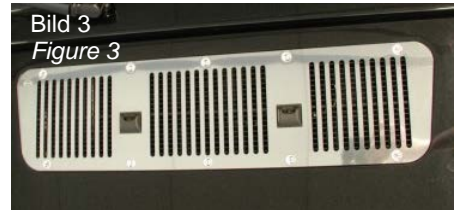

Artikelnummer / part number:

CP77 463 00

Artikelbezeichnung / designation:

Chrompaket Avantgarde
Chrome kit Avantgarde

Montageanleitung *Installation manual*

Modell / model:

G 463

Ausführung / version:

Ab Modeljahr 12/2000

Construction year starting from 12/2000

- B. Avantgarde-Lüftungsgitter mit beiliegenden Schrauben und Kunststoffscheiben (Teile 4,5,6) direkt auf der Lüftungsblende der Motorhaube befestigen. Siehe Bild 3 und 4.

Fix the avantgarde-ventilation screens with enclosed screws and plastic disks (piece 4,5,6) directly on the ventilation screen of the bonnet. See figure 3 and 4.

Stand 13.06.2010
dated from 2010-06-13

Technische Änderungen vorbehalten
specifications are subject to change

Seite 2/2
side 2/2