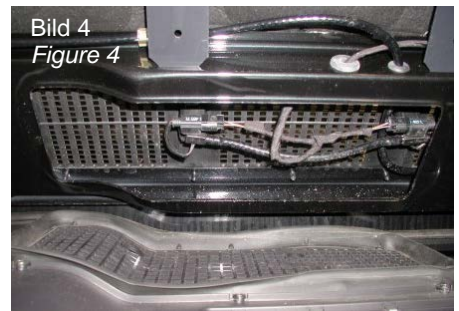

Artikelnummer / part number:

CP77 463 00

Artikelbezeichnung / designation:

Chrompaket Avantgarde
Chrome kit Avantgarde

Montageanleitung *Installation manual*

Modell / model:

G 463

Ausführung / version:

Ab Modeljahr 12/2000

Construction year starting from 12/2000

- B. Avantgarde-Lüftungsgitter mit beiliegenden Schrauben und Kunststoffscheiben (Teile 4,5,6) direkt auf der Lüftungsblende der Motorhaube befestigen. Siehe Bild 3 und 4.

Fix the avantgarde-ventilation screens with enclosed screws and plastic disks (piece 4,5,6) directly on the ventilation screen of the bonnet. See figure 3 and 4.

Stand 13.06.2010
dated from 2010-06-13

Technische Änderungen vorbehalten
specifications are subject to change

Seite 2/2
side 2/2