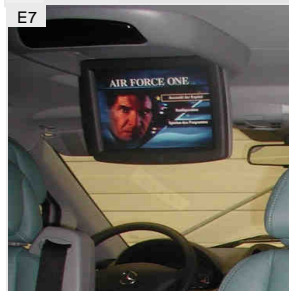

E7

MULTI MEDIA

Auf Wunsch erhalten Sie maßgeschneiderte MultiMedia und HiFi-Lösungen
z.B. DVD-Anlagen mit bis zu 17" Flachbildschirm zur Montage im Fahrzeughimmel
Lassen Sie sich beraten